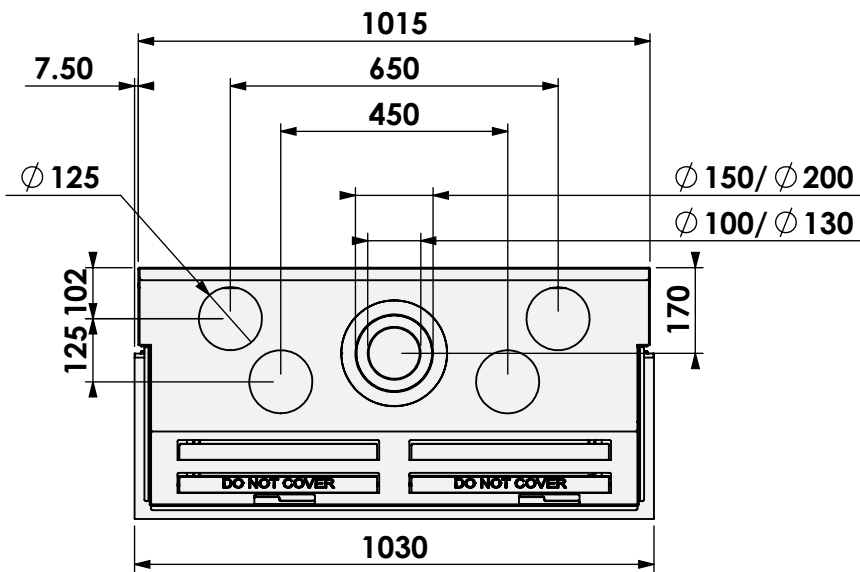

Kader 6 cm  
 6 cm Frame  
 Cadre 6 cm  
 Rahmen 6 cm

**barbas**

Barbas Bellfires B.V.  
 Hallenstraat 17  
 5531 AB Bladel  
 The Netherlands  
 www.barbasbellfires.com

Name: Barbas Gas Fire Panorama 90-70

Modifications reserved

Scale: 1:15  
 Unit: mm

Version: 0

Kader 6 cm met convectiekast  
 6 cm Frame with convection housing  
 Cadre 6 cm avec caisse convection  
 Rahmen 6 cm mit konvektion Kasten

**barbas**