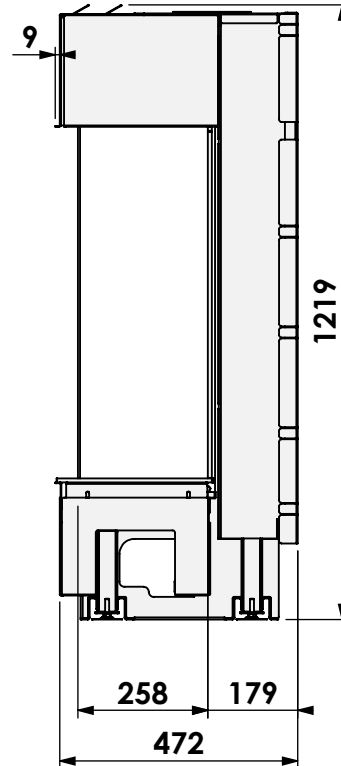

Kader 4 cm  
 4 cm Frame  
 Cadre 4 cm  
 Rahmen 4 cm

**barbas**

Barbas Bellfires B.V.  
 Hallenstraat 17  
 5531 AB Bladel  
 The Netherlands  
 www.barbasbellfires.com

Name: Barbas Gas Fire Panorama 90-70

Modifications reserved

Scale: 1:15  
 Unit: mm

Version: 0

Kader 4 cm met convectiekast  
 4 cm Frame with convection housing  
 Cadre 4 cm avec caisse convection  
 Rahmen 4 cm mit konvektion Kasten

**barbas**

Name: Barbas Gas Fire Panorama 90-70

Modifications reserved

Scale: 1:15  
 Unit: mm

Version: 0

\* = max

Kader 10 cm met verlengde potenset  
 10 cm Frame with adjustable legs  
 Cadre 10 cm avec set de pieds réhaussés  
 Rahmen 10 cm mit hohe Stellfüsse