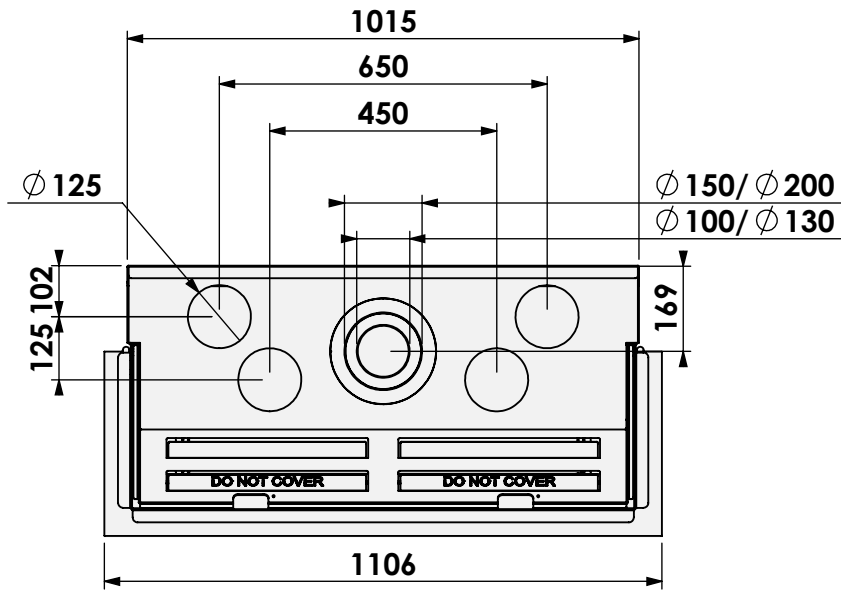

Kader 10 cm met convectiekast
10 cm Frame with convection housing
Cadre 10 cm avec caisse convection
Rahmen 10 cm mit konvektion Kasten

barbas

Barbas Bellfires B.V.
Hallenstraat 17
5531 AB Bladel
The Netherlands
www.barbasbellfires.com

Name: Barbas Gas Fire Panorama 90-70

Modifications reserved

Scale: 1:15
Unit: mm

Version: 0