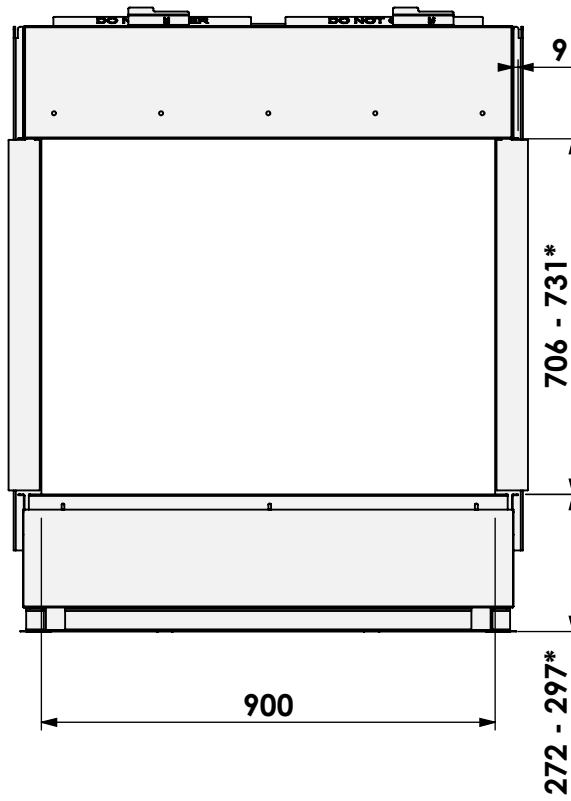

* = adjustable

Kaderloos
Frameless
Sans cadre
OhneRahmen

barbas

Barbas Bellfires B.V.
Hallenstraat 17
5531 AB Bladel
The Netherlands
www.barbasbellfires.com

Name: Barbas Gas Fire Panorama 90-70

Modifications reserved

Scale: 1:15
Unit: mm

Version: 0