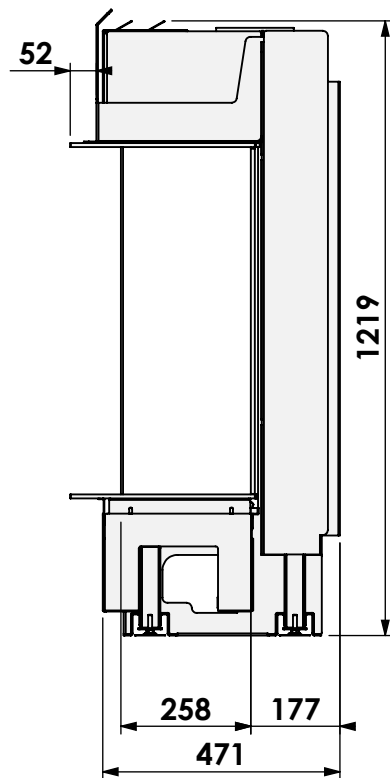

Modifications reserved

Scale: 1:15  
 Unit: mm

Version: 0

Kader 4 cm met convectiekast  
 4 cm Frame with convection housing  
 Cadre 4 cm avec caisse convection  
 Rahmen 4 cm mit konvektion Kasten

**barbas**

Barbas Bellfires B.V.  
 Hallenstraat 17  
 5531 AB Bladel  
 The Netherlands  
 www.barbasbellfires.com

Name: Barbas Gas Fire Panorama 90-70

Modifications reserved

Scale: 1:15  
 Unit: mm

Version: 0

Kader 10 cm  
 10 cm Frame  
 Cadre 10 cm  
 Rahmen 10 cm

Name: Barbas Gas Fire Panorama 90-70

Modifications reserved

Scale: 1:15  
 Unit: mm

Version: 0

\* = max

Kader 10 cm met verlengde potenset  
 10 cm Frame with adjustable legs  
 Cadre 10 cm avec set de pieds réhaussés  
 Rahmen 10 cm mit hohe Stellfüsse