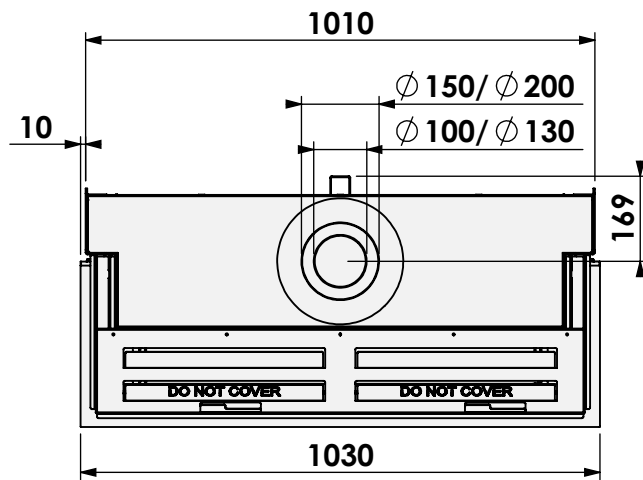

Kader 6 cm
6 cm Frame
Cadre 6 cm
Rahmen 6 cm

barbas

Barbas Bellfires B.V.
Hallenstraat 17
5531 AB Bladel
The Netherlands
www.barbasbellfires.com

Name: Barbas Gas Fire Panorama 90-70

Modifications reserved

Scale: 1:15
Unit: mm

Version: 0