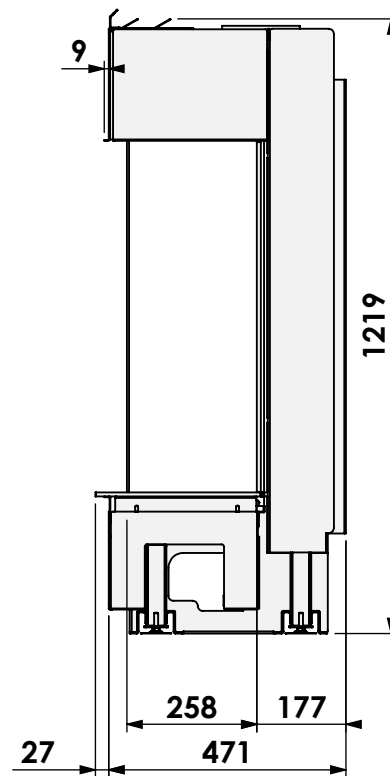

Name: Barbas Gas Fire Panorama 90-70

Modifications reserved

Scale: 1:15  
 Unit: mm

Version: 0

\* = max

Kader 10 cm met verlengde potenset  
 10 cm Frame with adjustable legs  
 Cadre 10 cm avec set de pieds réhaussés  
 Rahmen 10 cm mit hohe Stellfüsse

**barbas**

Barbas Bellfires B.V.  
 Hallenstraat 17  
 5531 AB Bladel  
 The Netherlands  
 www.barbasbellfires.com

Name: Barbas Gas Fire Panorama 90-70

Modifications reserved

Scale: 1:15  
 Unit: mm

Version: 0

Kader 6 cm  
 6 cm Frame  
 Cadre 6 cm  
 Rahmen 6 cm

**barbas**

Barbas Bellfires B.V.  
 Hallenstraat 17  
 5531 AB Bladel  
 The Netherlands  
 www.barbasbellfires.com

Name: Barbas Gas Fire Panorama 90-70

Modifications reserved

Scale: 1:15  
 Unit: mm

Version: 0

Kader 6 cm met convectiekast  
 6 cm Frame with convection housing  
 Cadre 6 cm avec caisse convection  
 Rahmen 6 cm mit konvektion Kasten

**barbas**