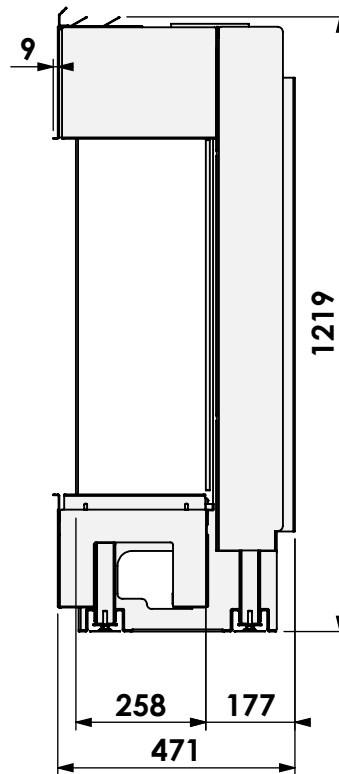

Modifications reserved

Scale: 1:15  
 Unit: mm

Version: 0

Kader 4 cm met convectiekast  
 4 cm Frame with convection housing  
 Cadre 4 cm avec caisse convection  
 Rahmen 4 cm mit konvektion Kasten

**barbas**

Modifications reserved

Scale: 1:15  
 Unit: mm

Version: 0

Kader 6 cm met convectiekast  
 6 cm Frame with convection housing  
 Cadre 6 cm avec caisse convection  
 Rahmen 6 cm mit konvektion Kasten

**barbas**

Barbas Bellfires B.V.  
 Hallenstraat 17  
 5531 AB Bladel  
 The Netherlands  
 www.barbasbellfires.com

Name: Barbas Gas Fire Panorama 90-70

Modifications reserved

Scale: 1:15  
 Unit: mm

Version: 0

\* = adjustable

Modifications reserved

Scale: 1:15  
 Unit: mm

Version: 0

\*= adjustable

Kaderloos met convectiekast  
 Frameless with convection housing  
 Sans cadre avec caisse convection  
 Ohne Rahmen mit konvection Kasten