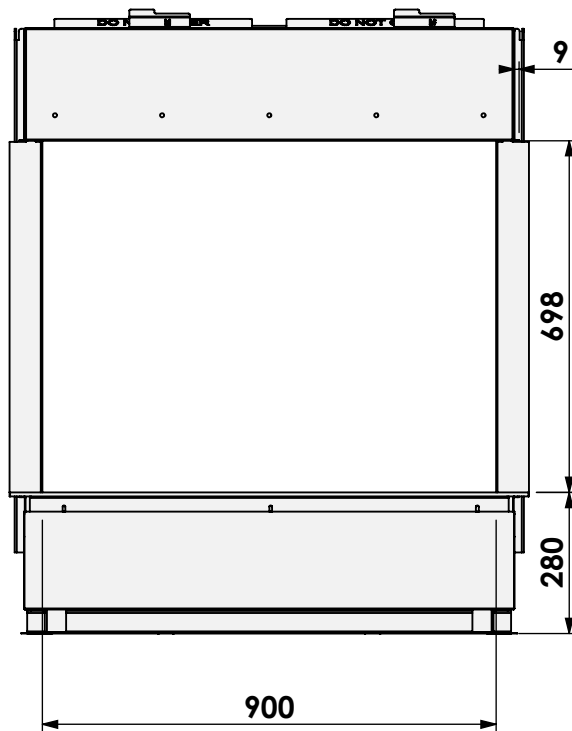

Kader 6 cm
6 cm Frame
Cadre 6 cm
Rahmen 6 cm

barbas

Barbas Bellfires B.V.
Hallenstraat 17
5531 AB Bladel
The Netherlands
www.barbasbellfires.com

Name: Barbas Gas Fire Panorama 90-70

Modifications reserved

Scale: 1:15
Unit: mm

Version: 0