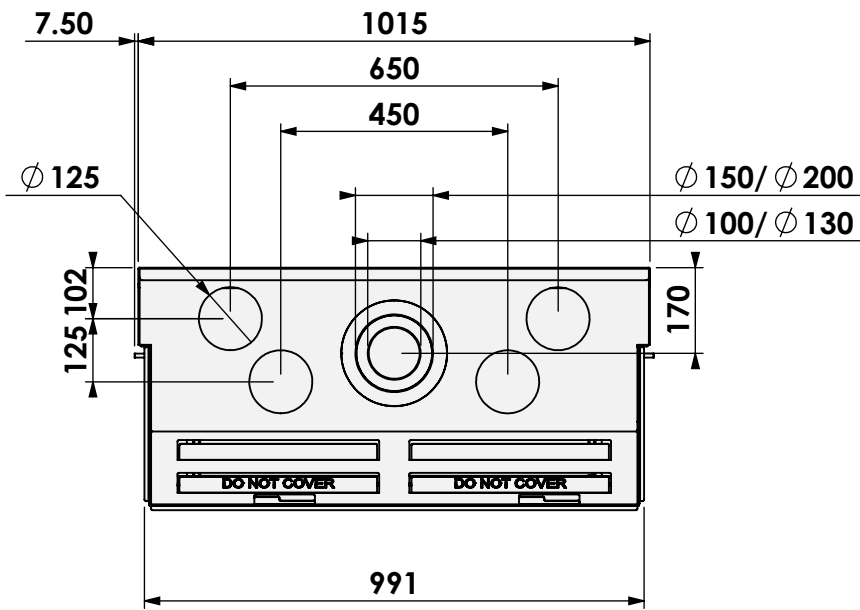

Modifications reserved

Scale: 1:15  
 Unit: mm

Version: 0

\*= adjustable

Kaderloos met convectiekast  
 Frameless with convection housing  
 Sans cadre avec caisse convection  
 Ohne Rahmen mit konvection Kasten