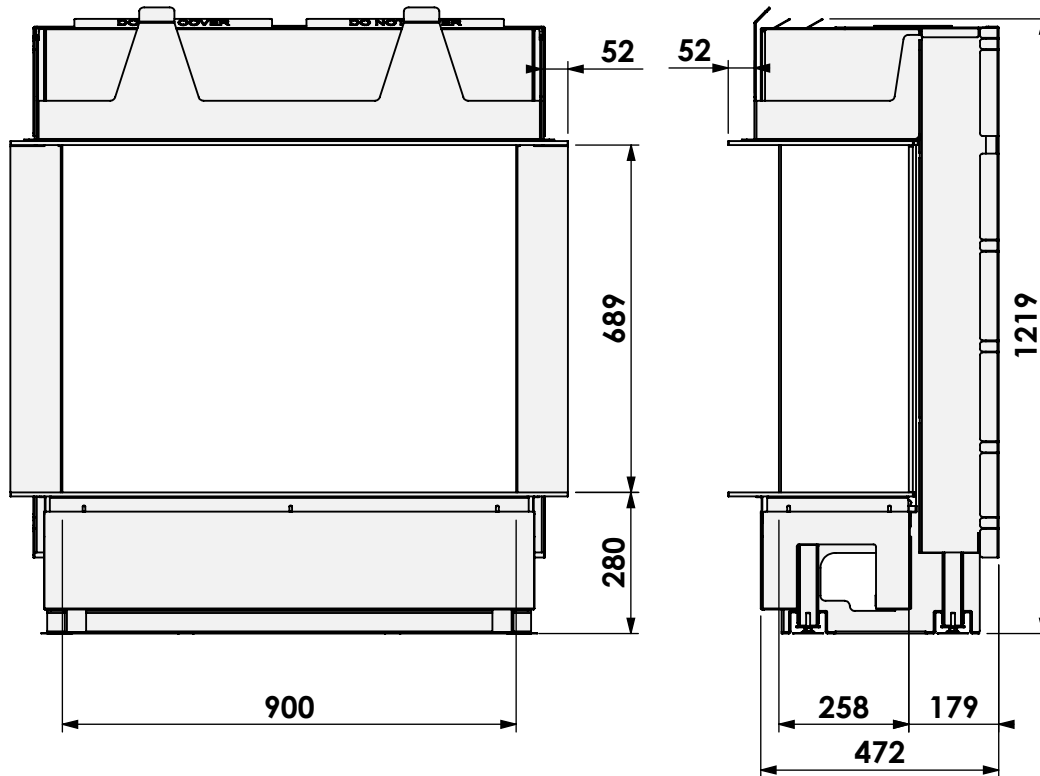

Kader 10 cm met convectiekast
10 cm Frame with convection housing
Cadre 10 cm avec caisse convection
Rahmen 10 cm mit konvektion Kasten

barbas

Barbas Bellfires B.V.
Hallenstraat 17
5531 AB Bladel
The Netherlands
www.barbasbellfires.com

Name: Barbas Gas Fire Panorama 90-70

Modifications reserved

Scale: 1:15
Unit: mm

Version: 0