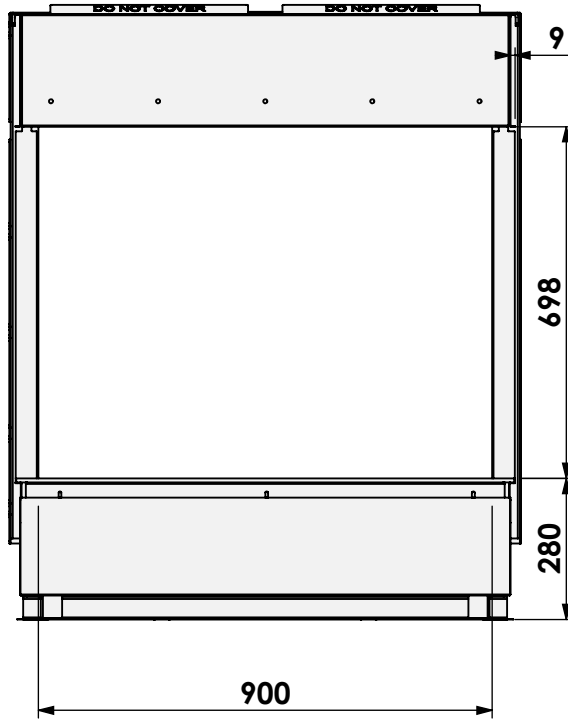

Kader 4 cm  
 4 cm Frame  
 Cadre 4 cm  
 Rahmen 4 cm

**barbas**

Barbas Bellfires B.V.  
 Hallenstraat 17  
 5531 AB Bladel  
 The Netherlands  
 www.barbasbellfires.com

Name: Barbas Gas Fire Panorama 90-70

Modifications reserved

Scale: 1:15  
 Unit: mm

Version: 0

Kader 4 cm met convectiekast  
 4 cm Frame with convection housing  
 Cadre 4 cm avec caisse convection  
 Rahmen 4 cm mit konvektion Kasten

**barbas**