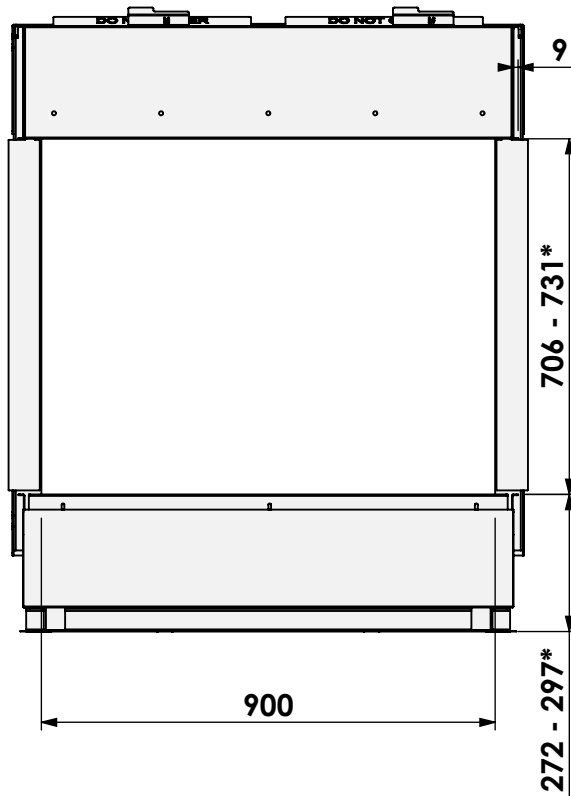

Modifications reserved

Scale: 1:15  
 Unit: mm

Version: 0

\*= adjustable

Kaderloos met convectiekast  
 Frameless with convection housing  
 Sans cadre avec caisse convection  
 Ohne Rahmen mit konvection Kasten