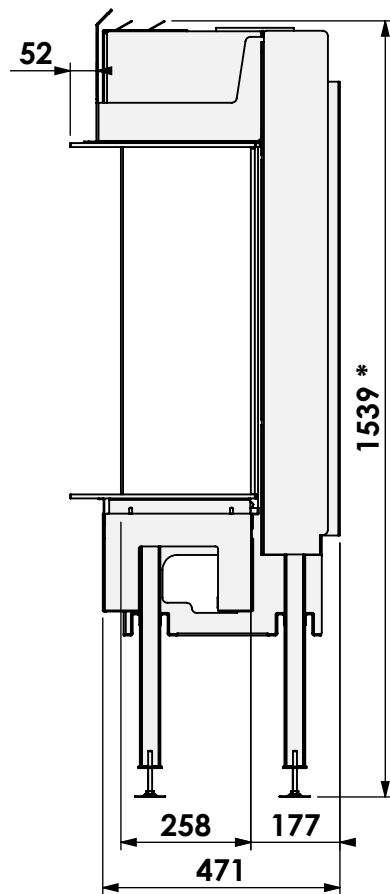

Modifications reserved

Scale: 1:15  
 Unit: mm

Version: 0

Kader 4 cm met convectiekast  
 4 cm Frame with convection housing  
 Cadre 4 cm avec caisse convection  
 Rahmen 4 cm mit konvektion Kasten

**barbas**

Kader 10 cm met convectiekast  
 10 cm Frame with convection housing  
 Cadre 10 cm avec caisse convection  
 Rahmen 10 cm mit konvektion Kasten

**barbas**

Barbas Bellfires B.V.  
 Hallenstraat 17  
 5531 AB Bladel  
 The Netherlands  
[www.barbasbellfires.com](http://www.barbasbellfires.com)

Name: Barbas Gas Fire Panorama 90-70

Modifications reserved

Scale: 1:15  
 Unit: mm

Version: 0

\* = max

Kader 10 cm met verlengde potenset  
 10 cm Frame with adjustable legs  
 Cadre 10 cm avec set de pieds réhaussés  
 Rahmen 10 cm mit hohe Stellfüsse