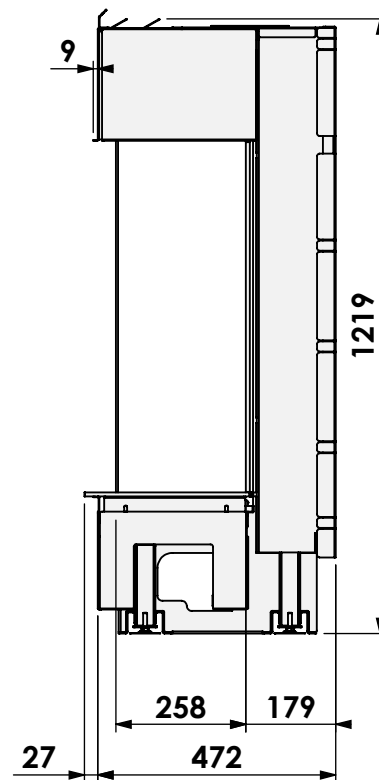

Kader 6 cm  
 6 cm Frame  
 Cadre 6 cm  
 Rahmen 6 cm

**barbas**

Barbas Bellfires B.V.  
 Hallenstraat 17  
 5531 AB Bladel  
 The Netherlands  
 www.barbasbellfires.com

Name: Barbas Gas Fire Panorama 90-70

Modifications reserved

Scale: 1:15  
 Unit: mm

Version: 0

Kader 6 cm met convectiekast  
 6 cm Frame with convection housing  
 Cadre 6 cm avec caisse convection  
 Rahmen 6 cm mit konvektion Kasten

**barbas**