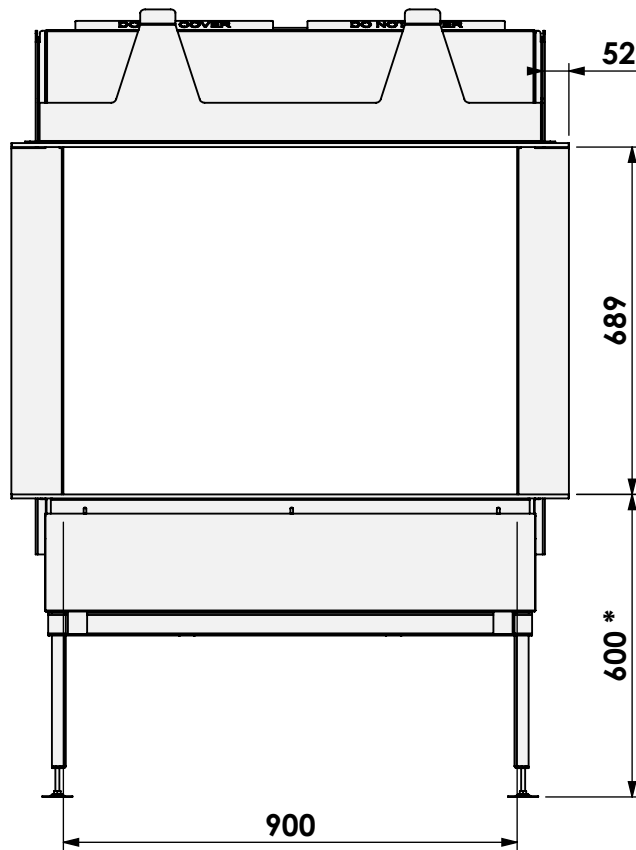

* = max

Kader 10 cm met verlengde potenset
10 cm Frame with adjustable legs
Cadre 10 cm avec set de pieds réhaussés
Rahmen 10 cm mit hohe Stellfüsse

barbas

Barbas Bellfires B.V.
Hallenstraat 17
5531 AB Bladel
The Netherlands
www.barbasbellfires.com

Name: Barbas Gas Fire Panorama 90-70

Modifications reserved

Scale: 1:15
Unit: mm

Version: 0