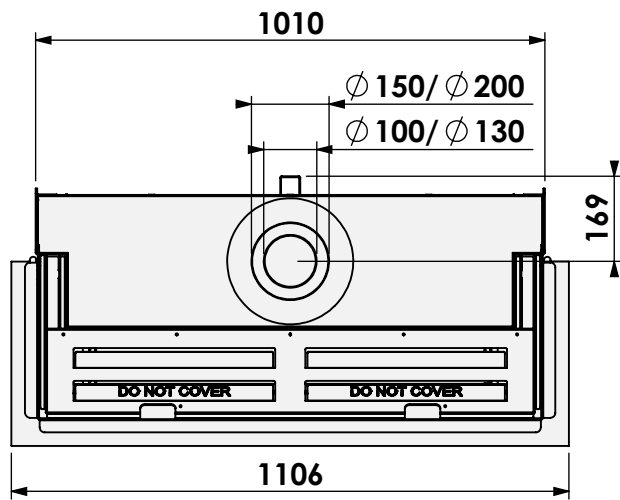

Kader 10 cm met convectiekast  
 10 cm Frame with convection housing  
 Cadre 10 cm avec caisse convection  
 Rahmen 10 cm mit konvektion Kasten

**barbas**

Barbas Bellfires B.V.  
 Hallenstraat 17  
 5531 AB Bladel  
 The Netherlands  
[www.barbasbellfires.com](http://www.barbasbellfires.com)

Name: Barbas Gas Fire Panorama 90-70

Modifications reserved

Scale: 1:15  
 Unit: mm

Version: 0

\* = max

Kader 10 cm met verlengde potenset  
 10 cm Frame with adjustable legs  
 Cadre 10 cm avec set de pieds réhaussés  
 Rahmen 10 cm mit hohe Stellfüsse