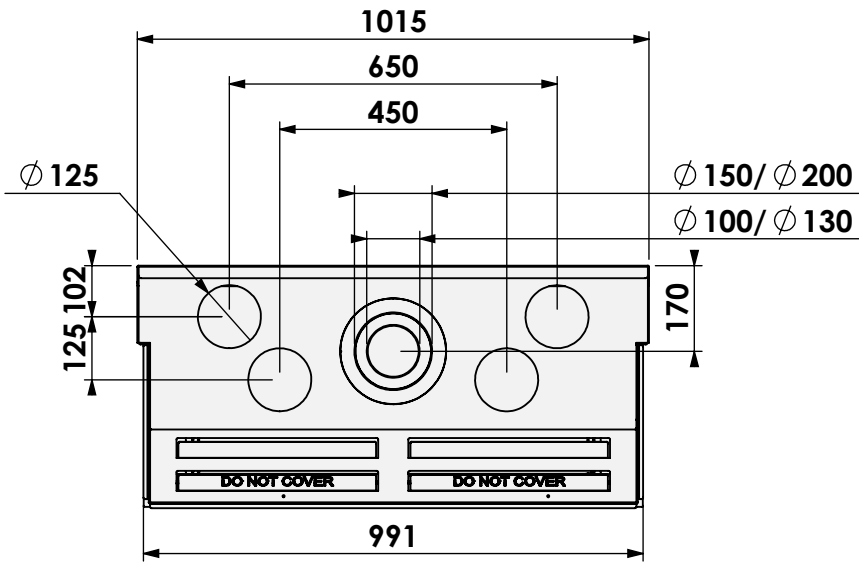

Kader 4 cm  
 4 cm Frame  
 Cadre 4 cm  
 Rahmen 4 cm

**barbas**

Barbas Bellfires B.V.  
 Hallenstraat 17  
 5531 AB Bladel  
 The Netherlands  
 www.barbasbellfires.com

Name: Barbas Gas Fire Panorama 90-70

Modifications reserved

Scale: 1:15  
 Unit: mm

Version: 0

Kader 4 cm met convectiekast  
 4 cm Frame with convection housing  
 Cadre 4 cm avec caisse convection  
 Rahmen 4 cm mit konvektion Kasten

**barbas**

Name: Barbas Gas Fire Panorama 90-70

Modifications reserved

Scale: 1:15  
 Unit: mm

Version: 0

\* = max

Kader 10 cm met verlengde potenset  
 10 cm Frame with adjustable legs  
 Cadre 10 cm avec set de pieds réhaussés  
 Rahmen 10 cm mit hohe Stellfüsse