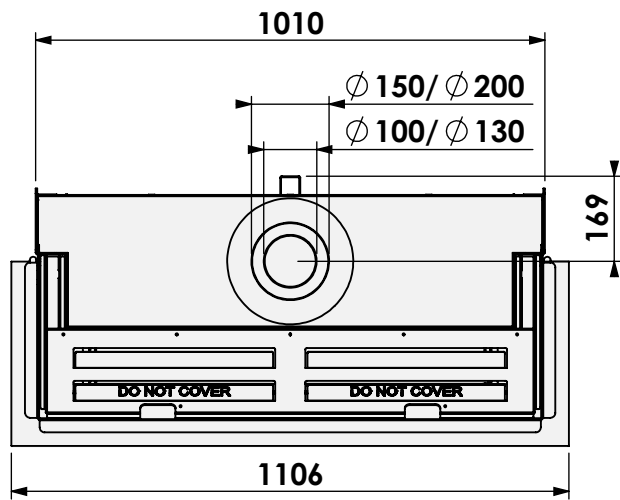

Modifications reserved

Scale: 1:15  
 Unit: mm

Version: 0

Kader 4 cm met convectiekast  
 4 cm Frame with convection housing  
 Cadre 4 cm avec caisse convection  
 Rahmen 4 cm mit konvektion Kasten

**barbas**

Barbas Bellfires B.V.  
 Hallenstraat 17  
 5531 AB Bladel  
 The Netherlands  
 www.barbasbellfires.com

Name: Barbas Gas Fire Panorama 90-70

Modifications reserved

Scale: 1:15  
 Unit: mm

Version: 0

Kader 10 cm  
 10 cm Frame  
 Cadre 10 cm  
 Rahmen 10 cm