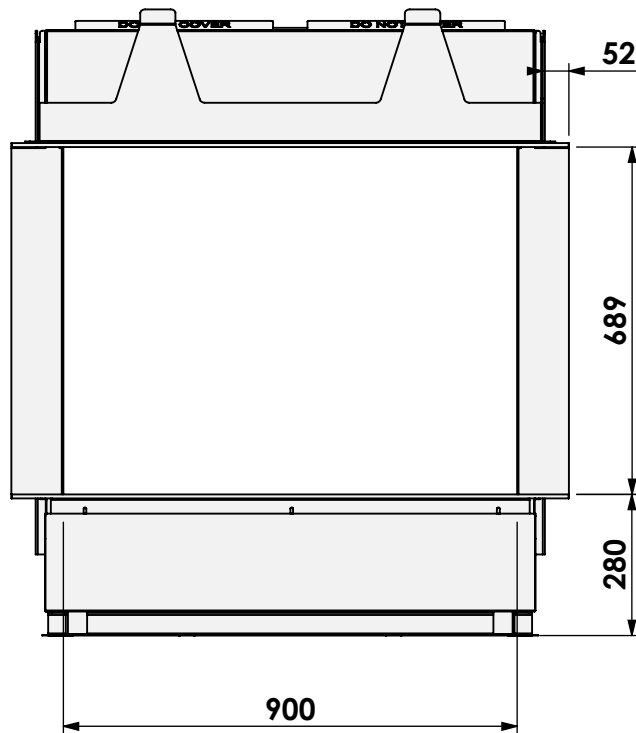

Modifications reserved

Scale: 1:15  
 Unit: mm

Version: 0

Kader 4 cm met convectiekast  
 4 cm Frame with convection housing  
 Cadre 4 cm avec caisse convection  
 Rahmen 4 cm mit konvektion Kasten

**barbas**

Barbas Bellfires B.V.  
 Hallenstraat 17  
 5531 AB Bladel  
 The Netherlands  
 www.barbasbellfires.com

Name: Barbas Gas Fire Panorama 90-70

Modifications reserved

Scale: 1:15  
 Unit: mm

Version: 0

Kader 10 cm  
 10 cm Frame  
 Cadre 10 cm  
 Rahmen 10 cm