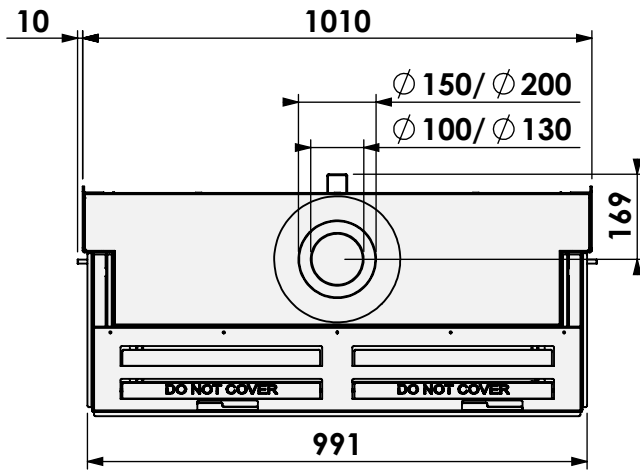

* = adjustable

Kaderloos
Frameless
Sans cadre
OhneRahmen

barbas

Barbas Bellfires B.V.
Hallenstraat 17
5531 AB Bladel
The Netherlands
www.barbasbellfires.com

Name: Barbas Gas Fire Panorama 90-70

Modifications reserved

Scale: 1:15
Unit: mm

Version: 0