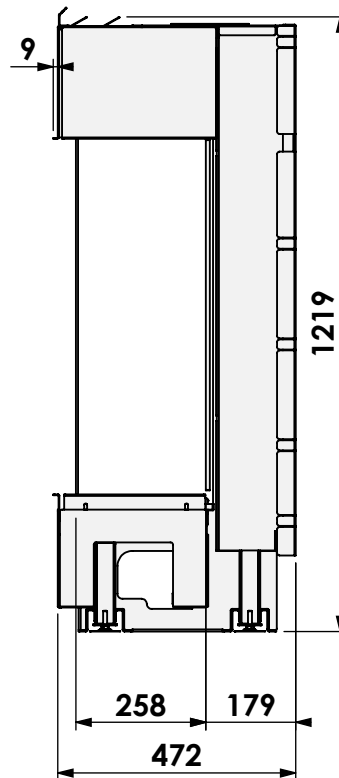

Modifications reserved

Scale: 1:15  
 Unit: mm

Version: 0

Kader 6 cm met convectiekast  
 6 cm Frame with convection housing  
 Cadre 6 cm avec caisse convection  
 Rahmen 6 cm mit konvektion Kasten

**barbas**

Modifications reserved

Scale: 1:15  
 Unit: mm

Version: 0

\*= adjustable

Kaderloos met convectiekast  
 Frameless with convection housing  
 Sans cadre avec caisse convection  
 Ohne Rahmen mit konvection Kasten