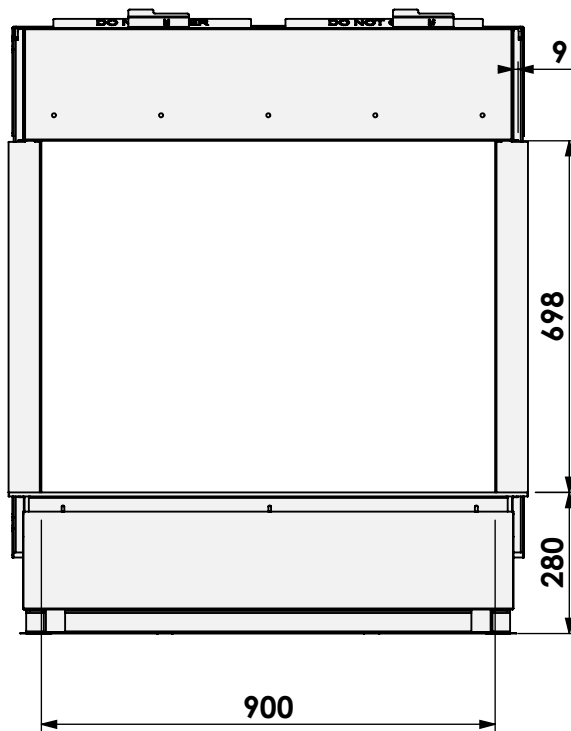

Modifications reserved

Scale: 1:15  
 Unit: mm

Version: 0

Kader 6 cm met convectiekast  
 6 cm Frame with convection housing  
 Cadre 6 cm avec caisse convection  
 Rahmen 6 cm mit konvektion Kasten

**barbas**