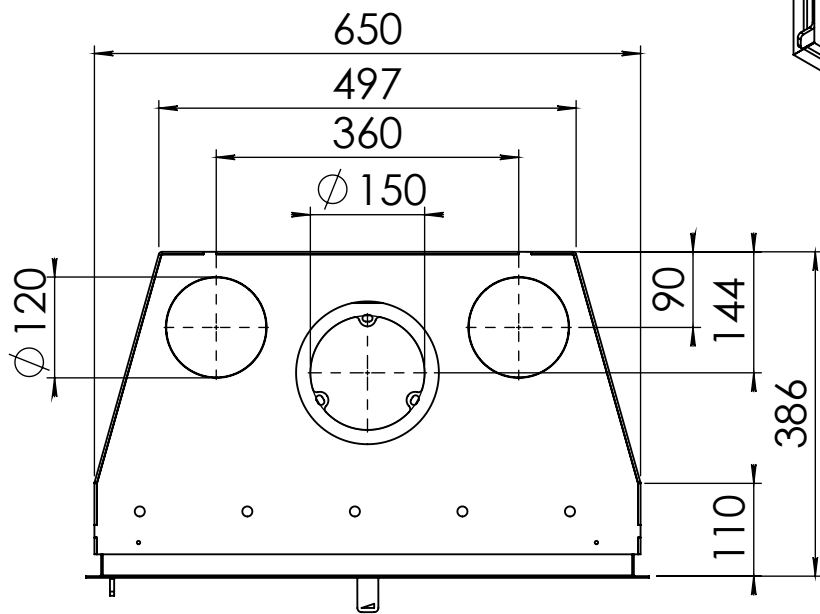

Kachel
Type **Instyle 650 EA + Classic line 4S**

Eenheid
Units mm

Datum
Date 15-06-15

www.geurts.nl

Wijzigingen voorbehouden.
Subject to changes.

Gebruik uitsluitend na schriftelijke toestemming Dik Geurts Haardkachels.
Usage only after written consent of Dik Geurts Haardkachels.

Kachel
Type

Instyle 650 EA + Modern line

Eenheid
Units mm

Datum
Date 22-10-13

www.geurts.nl

Wijzigingen voorbehouden.
Subject to changes.

Gebruik uitsluitend na schriftelijke toestemming Dik Geurts Haardkachels.
Usage only after written consent of Dik Geurts Haardkachels.

Kachel
Type

Instyle 650 EA + Slim line

Eenheid
Units mm

Datum
Date 22-10-13

www.geurts.nl

Wijzigingen voorbehouden.
Subject to changes.

Gebruik uitsluitend na schriftelijke toestemming Dik Geurts Haardkachels.
Usage only after written consent of Dik Geurts Haardkachels.

Kachel
Type

Instyle 650 EA + Built in frame

Eenheid
Units mm

Datum
Date 22-10-13

www.geurts.nl

Wijzigingen voorbehouden.
Subject to changes.

Gebruik uitsluitend na schriftelijke toestemming Dik Geurts Haardkachels.
Usage only after written consent of Dik Geurts Haardkachels.