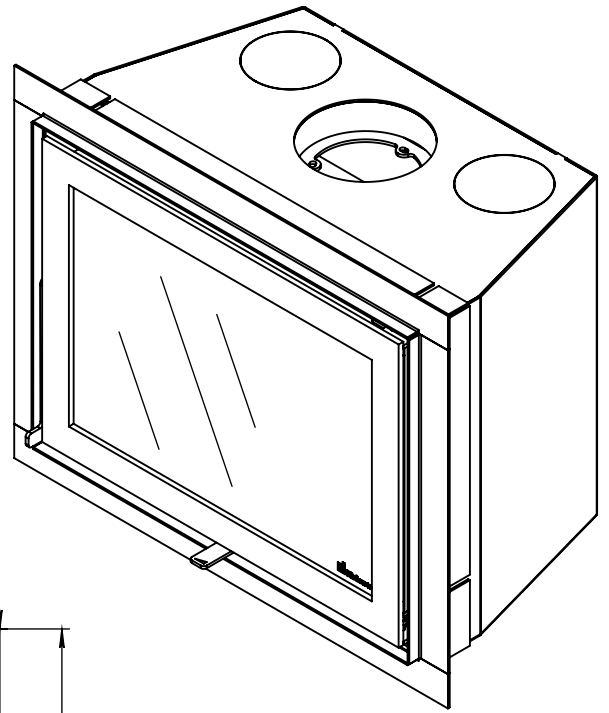

Kachel
Type

Instyle 650 EA + Slim line

Eenheid
Units mm

Datum
Date 22-10-13

www.geurts.nl

Wijzigingen voorbehouden.
Subject to changes.

Gebruik uitsluitend na schriftelijke toestemming Dik Geurts Haardkachels.
Usage only after written consent of Dik Geurts Haardkachels.