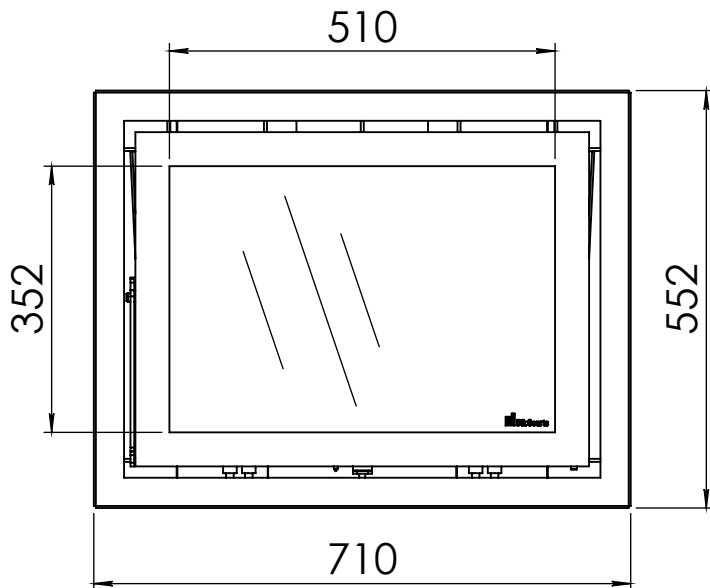

Kachel
Type **Instyle 650 EA + Classic line 4S**

Eenheid
Units mm

Datum
Date 15-06-15

www.geurts.nl

Wijzigingen voorbehouden.
Subject to changes.

Gebruik uitsluitend na schriftelijke toestemming Dik Geurts Haardkachels.
Usage only after written consent of Dik Geurts Haardkachels.

Kachel
Type

Instyle 650 EA + Modern line

Eenheid
Units mm

Datum
Date 22-10-13

www.geurts.nl

Wijzigingen voorbehouden.
Subject to changes.

Gebruik uitsluitend na schriftelijke toestemming Dik Geurts Haardkachels.
Usage only after written consent of Dik Geurts Haardkachels.

Kachel
Type

Instyle 650 EA + Slim line

Eenheid
Units mm

Datum
Date 22-10-13

www.geurts.nl

Wijzigingen voorbehouden.
Subject to changes.

Gebruik uitsluitend na schriftelijke toestemming Dik Geurts Haardkachels.
Usage only after written consent of Dik Geurts Haardkachels.