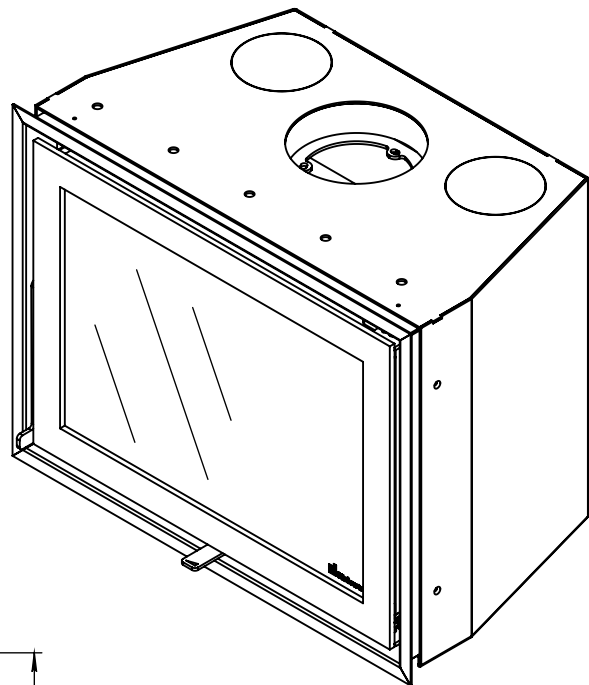

Kachel
Type

Instyle 650 EA + Slim line

Eenheid
Units mm

Datum
Date 22-10-13

www.geurts.nl

Wijzigingen voorbehouden.
Subject to changes.

Gebruik uitsluitend na schriftelijke toestemming Dik Geurts Haardkachels.
Usage only after written consent of Dik Geurts Haardkachels.