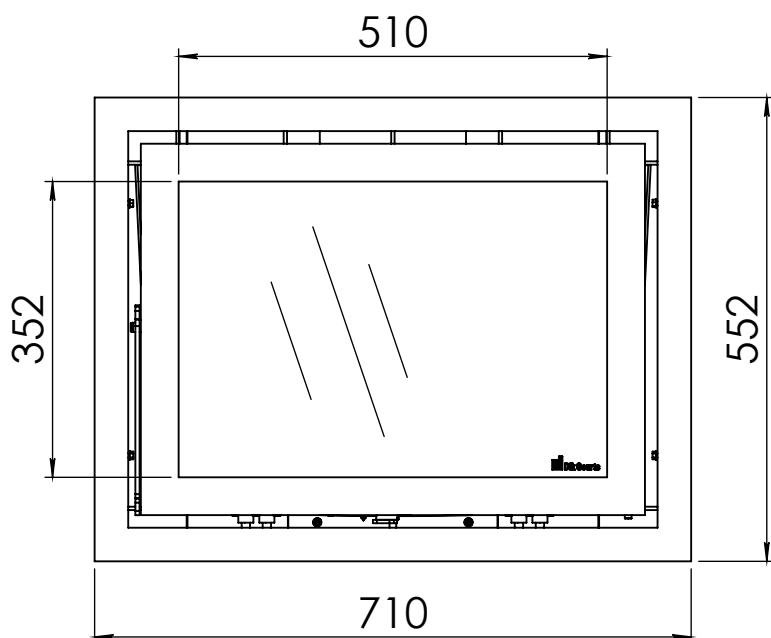

Kachel
Type

Instyle 650 EA + Classic line 3S

Eenheid
Units mm

Datum
Date 18-11-13

www.geurts.nl

Wijzigingen voorbehouden.
Subject to changes.

Gebruik uitsluitend na schriftelijke toestemming Dik Geurts Haardkachels.
Usage only after written consent of Dik Geurts Haardkachels.

Kachel
Type **Instyle 650 EA + Classic line 4S**

Eenheid
Units mm

Datum
Date 15-06-15

www.geurts.nl

Wijzigingen voorbehouden.
Subject to changes.

Gebruik uitsluitend na schriftelijke toestemming Dik Geurts Haardkachels.
Usage only after written consent of Dik Geurts Haardkachels.

Kachel
Type

Instyle 650 EA + Modern line

Eenheid
Units mm

Datum
Date 22-10-13

www.geurts.nl

Wijzigingen voorbehouden.
Subject to changes.

Gebruik uitsluitend na schriftelijke toestemming Dik Geurts Haardkachels.
Usage only after written consent of Dik Geurts Haardkachels.

Kachel
Type

Instyle 650 EA + Slim line

Eenheid
Units mm

Datum
Date 22-10-13

www.geurts.nl

Wijzigingen voorbehouden.
Subject to changes.

Gebruik uitsluitend na schriftelijke toestemming Dik Geurts Haardkachels.
Usage only after written consent of Dik Geurts Haardkachels.