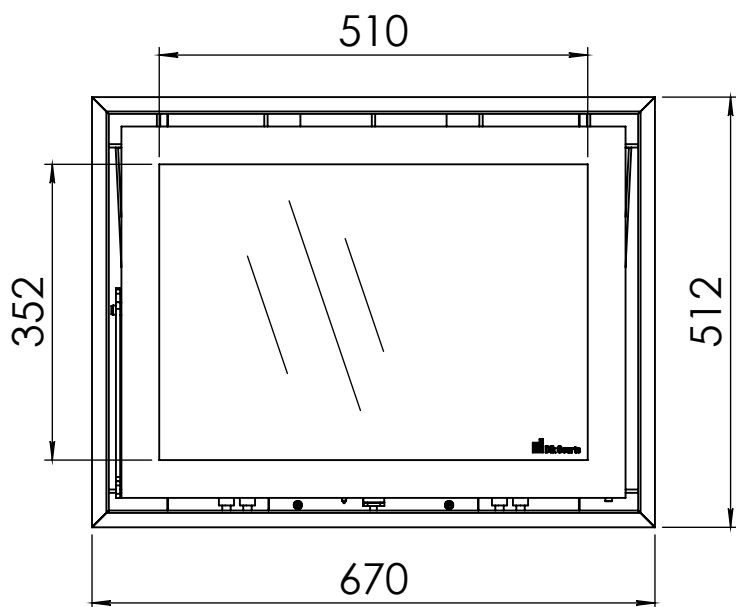

Kachel
Type

Instyle 650 EA + Modern line

Eenheid
Units mm

Datum
Date 22-10-13

www.geurts.nl

Wijzigingen voorbehouden.
Subject to changes.

Gebruik uitsluitend na schriftelijke toestemming Dik Geurts Haardkachels.
Usage only after written consent of Dik Geurts Haardkachels.

Kachel
Type

Instyle 650 EA + Slim line

Eenheid
Units mm

Datum
Date 22-10-13

www.geurts.nl

Wijzigingen voorbehouden.
Subject to changes.

Gebruik uitsluitend na schriftelijke toestemming Dik Geurts Haardkachels.
Usage only after written consent of Dik Geurts Haardkachels.