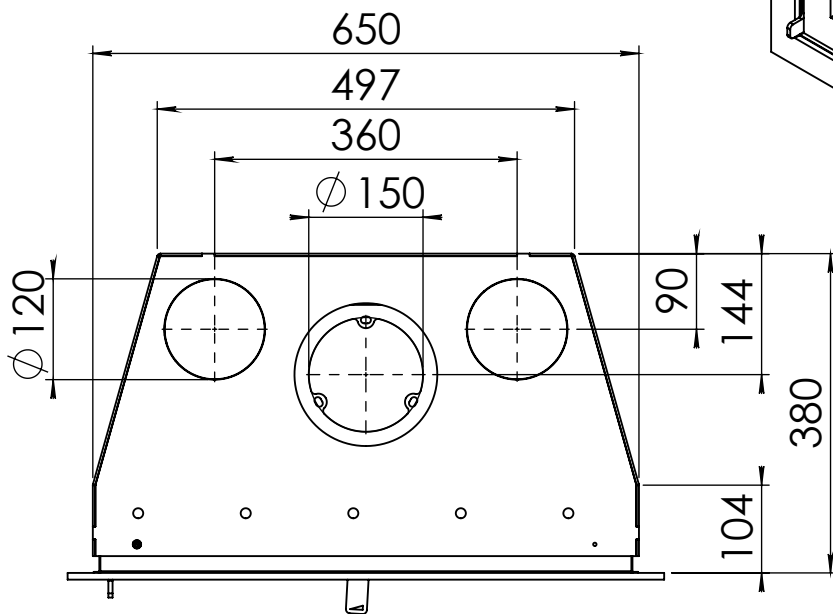

Kachel
Type

Instyle 650 EA + Classic line 3S

Eenheid
Units mm

Datum
Date 18-11-13

www.geurts.nl

Wijzigingen voorbehouden.
Subject to changes.

Gebruik uitsluitend na schriftelijke toestemming Dik Geurts Haardkachels.
Usage only after written consent of Dik Geurts Haardkachels.

Kachel
Type **Instyle 650 EA + Classic line 4S**

Eenheid
Units mm

Datum
Date 15-06-15

www.geurts.nl

Wijzigingen voorbehouden.
Subject to changes.

Gebruik uitsluitend na schriftelijke toestemming Dik Geurts Haardkachels.
Usage only after written consent of Dik Geurts Haardkachels.

Kachel
Type

Instyle 650 EA + Modern line

Eenheid
Units mm

Datum
Date 22-10-13

www.geurts.nl

Wijzigingen voorbehouden.
Subject to changes.

Gebruik uitsluitend na schriftelijke toestemming Dik Geurts Haardkachels.
Usage only after written consent of Dik Geurts Haardkachels.

Kachel
Type

Instyle 650 EA + Slim line

Eenheid
Units mm

Datum
Date 22-10-13

www.geurts.nl

Wijzigingen voorbehouden.
Subject to changes.

Gebruik uitsluitend na schriftelijke toestemming Dik Geurts Haardkachels.
Usage only after written consent of Dik Geurts Haardkachels.