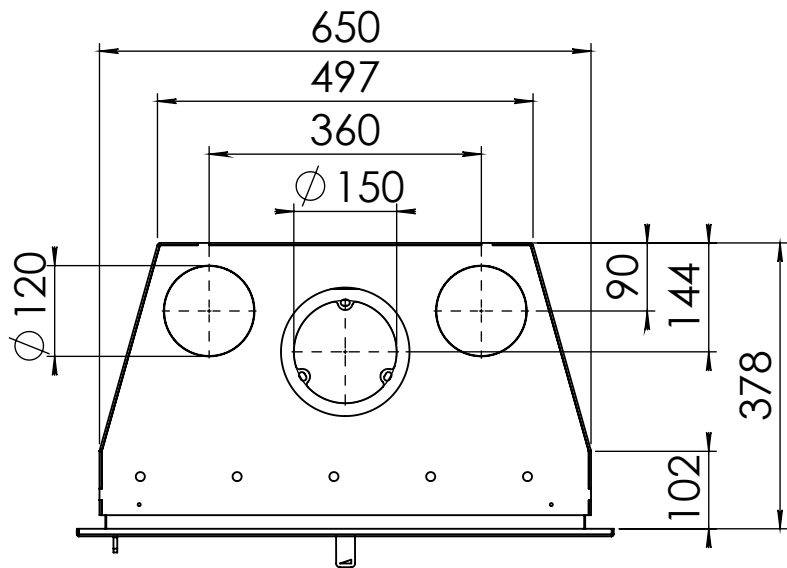

Kachel
Type **Instyle 650 EA + Classic line 4S**

Eenheid
Units mm

Datum
Date 15-06-15

www.geurts.nl

Wijzigingen voorbehouden.
Subject to changes.

Gebruik uitsluitend na schriftelijke toestemming Dik Geurts Haardkachels.
Usage only after written consent of Dik Geurts Haardkachels.

Kachel
Type

Instyle 650 EA + Modern line

Eenheid
Units mm

Datum
Date 22-10-13

www.geurts.nl

Wijzigingen voorbehouden.
Subject to changes.

Gebruik uitsluitend na schriftelijke toestemming Dik Geurts Haardkachels.
Usage only after written consent of Dik Geurts Haardkachels.

Kachel
Type

Instyle 650 EA + Slim line

Eenheid
Units mm

Datum
Date 22-10-13

www.geurts.nl

Wijzigingen voorbehouden.
Subject to changes.

Gebruik uitsluitend na schriftelijke toestemming Dik Geurts Haardkachels.
Usage only after written consent of Dik Geurts Haardkachels.

Kachel
Type

Instyle 650 EA + Built in frame

Eenheid
Units mm

Datum
Date 22-10-13

www.geurts.nl

Wijzigingen voorbehouden.
Subject to changes.

Gebruik uitsluitend na schriftelijke toestemming Dik Geurts Haardkachels.
Usage only after written consent of Dik Geurts Haardkachels.