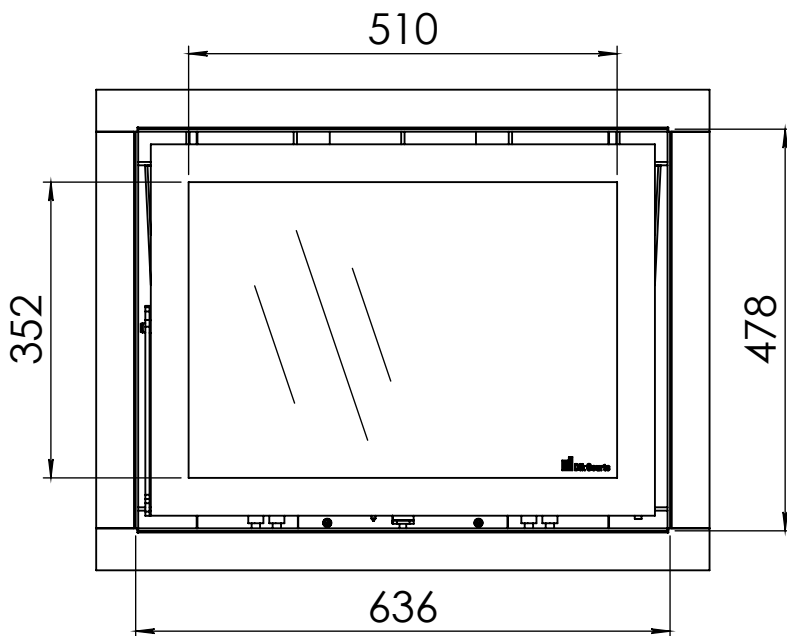

Kachel
Type

Instyle 650 EA + Slim line

Eenheid
Units mm

Datum
Date 22-10-13

www.geurts.nl

Wijzigingen voorbehouden.
Subject to changes.

Gebruik uitsluitend na schriftelijke toestemming Dik Geurts Haardkachels.
Usage only after written consent of Dik Geurts Haardkachels.

Kachel
Type

Instyle 650 EA + Built in frame

Eenheid
Units mm

Datum
Date 22-10-13

www.geurts.nl

Wijzigingen voorbehouden.
Subject to changes.

Gebruik uitsluitend na schriftelijke toestemming Dik Geurts Haardkachels.
Usage only after written consent of Dik Geurts Haardkachels.