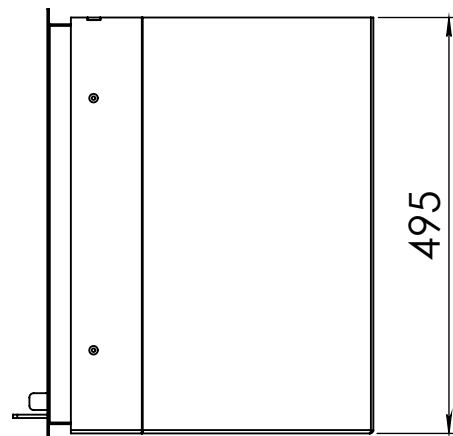

Kachel
Type

Instyle 650 EA + Modern line

Eenheid
Units mm

Datum
Date 22-10-13

www.geurts.nl

Wijzigingen voorbehouden.
Subject to changes.

Gebruik uitsluitend na schriftelijke toestemming Dik Geurts Haardkachels.
Usage only after written consent of Dik Geurts Haardkachels.

Kachel
Type

Instyle 650 EA + Slim line

Eenheid
Units mm

Datum
Date 22-10-13

www.geurts.nl

Wijzigingen voorbehouden.
Subject to changes.

Gebruik uitsluitend na schriftelijke toestemming Dik Geurts Haardkachels.
Usage only after written consent of Dik Geurts Haardkachels.

Kachel
Type

Instyle 650 EA + Built in frame

Eenheid
Units mm

Datum
Date 22-10-13

www.geurts.nl

Wijzigingen voorbehouden.
Subject to changes.

Gebruik uitsluitend na schriftelijke toestemming Dik Geurts Haardkachels.
Usage only after written consent of Dik Geurts Haardkachels.