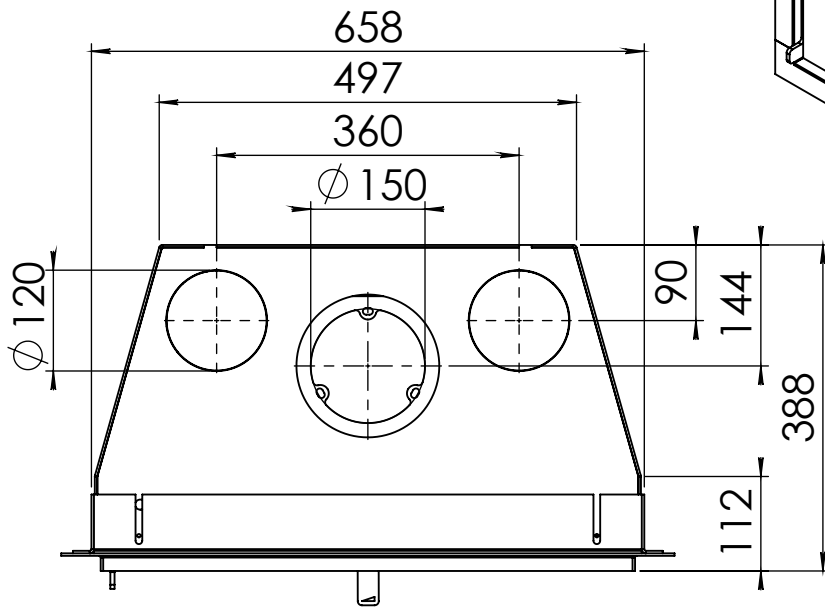

Kachel
Type

Instyle 650 EA + Modern line

Eenheid
Units mm

Datum
Date 22-10-13

www.geurts.nl

Wijzigingen voorbehouden.
Subject to changes.

Gebruik uitsluitend na schriftelijke toestemming Dik Geurts Haardkachels.
Usage only after written consent of Dik Geurts Haardkachels.

Kachel
Type

Instyle 650 EA + Slim line

Eenheid
Units mm

Datum
Date 22-10-13

www.geurts.nl

Wijzigingen voorbehouden.
Subject to changes.

Gebruik uitsluitend na schriftelijke toestemming Dik Geurts Haardkachels.
Usage only after written consent of Dik Geurts Haardkachels.

Kachel
Type

Instyle 650 EA + Built in frame

Eenheid
Units mm

Datum
Date 22-10-13

www.geurts.nl

Wijzigingen voorbehouden.
Subject to changes.

Gebruik uitsluitend na schriftelijke toestemming Dik Geurts Haardkachels.
Usage only after written consent of Dik Geurts Haardkachels.