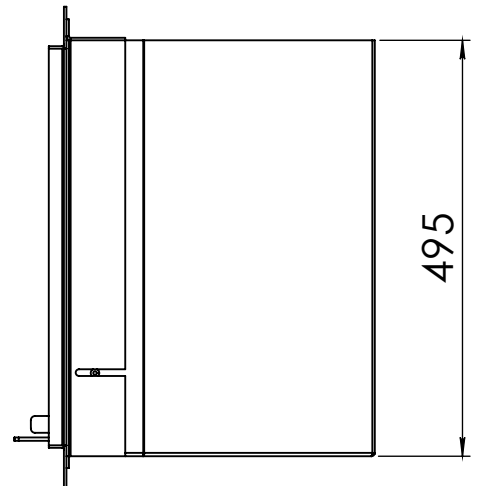

Kachel
Type

Instyle 650 EA + Slim line

Eenheid
Units mm

Datum
Date 22-10-13

www.geurts.nl

Wijzigingen voorbehouden.
Subject to changes.

Gebruik uitsluitend na schriftelijke toestemming Dik Geurts Haardkachels.
Usage only after written consent of Dik Geurts Haardkachels.

Kachel
Type

Instyle 650 EA + Built in frame

Eenheid
Units mm

Datum
Date 22-10-13

www.geurts.nl

Wijzigingen voorbehouden.
Subject to changes.

Gebruik uitsluitend na schriftelijke toestemming Dik Geurts Haardkachels.
Usage only after written consent of Dik Geurts Haardkachels.