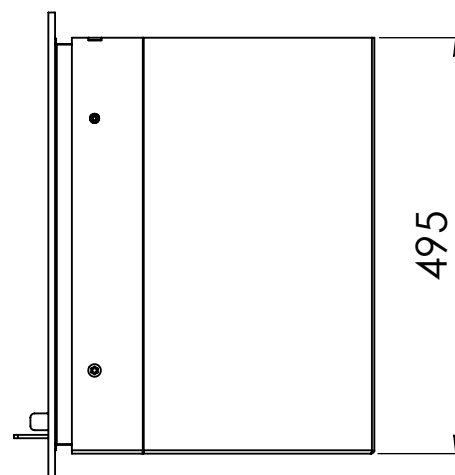

Kachel
Type

Instyle 650 EA + Classic line 3S

Eenheid
Units mm

Datum
Date 18-11-13

www.geurts.nl

Wijzigingen voorbehouden.
Subject to changes.

Gebruik uitsluitend na schriftelijke toestemming Dik Geurts Haardkachels.
Usage only after written consent of Dik Geurts Haardkachels.

Kachel
Type **Instyle 650 EA + Classic line 4S**

Eenheid
Units mm

Datum
Date 15-06-15

www.geurts.nl

Wijzigingen voorbehouden.
Subject to changes.

Gebruik uitsluitend na schriftelijke toestemming Dik Geurts Haardkachels.
Usage only after written consent of Dik Geurts Haardkachels.

Kachel
Type

Instyle 650 EA + Modern line

Eenheid
Units mm

Datum
Date 22-10-13

www.geurts.nl

Wijzigingen voorbehouden.
Subject to changes.

Gebruik uitsluitend na schriftelijke toestemming Dik Geurts Haardkachels.
Usage only after written consent of Dik Geurts Haardkachels.

Kachel
Type

Instyle 650 EA + Slim line

Eenheid
Units mm

Datum
Date 22-10-13

www.geurts.nl

Wijzigingen voorbehouden.
Subject to changes.

Gebruik uitsluitend na schriftelijke toestemming Dik Geurts Haardkachels.
Usage only after written consent of Dik Geurts Haardkachels.