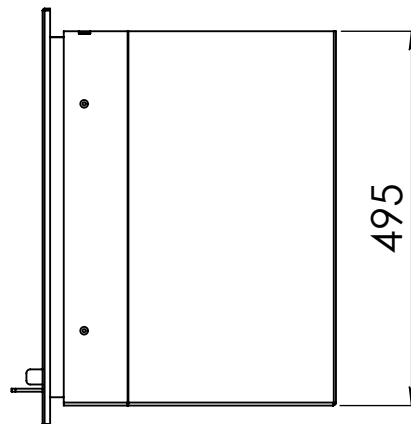

Kachel
Type **Instyle 650 EA + Classic line 4S**

Eenheid
Units mm

Datum
Date 15-06-15

www.geurts.nl

Wijzigingen voorbehouden.
Subject to changes.

Gebruik uitsluitend na schriftelijke toestemming Dik Geurts Haardkachels.
Usage only after written consent of Dik Geurts Haardkachels.

Kachel
Type

Instyle 650 EA + Modern line

Eenheid
Units mm

Datum
Date 22-10-13

www.geurts.nl

Wijzigingen voorbehouden.
Subject to changes.

Gebruik uitsluitend na schriftelijke toestemming Dik Geurts Haardkachels.
Usage only after written consent of Dik Geurts Haardkachels.

Kachel
Type

Instyle 650 EA + Slim line

Eenheid
Units mm

Datum
Date 22-10-13

www.geurts.nl

Wijzigingen voorbehouden.
Subject to changes.

Gebruik uitsluitend na schriftelijke toestemming Dik Geurts Haardkachels.
Usage only after written consent of Dik Geurts Haardkachels.

Kachel
Type

Instyle 650 EA + Built in frame

Eenheid
Units mm

Datum
Date 22-10-13

www.geurts.nl

Wijzigingen voorbehouden.
Subject to changes.

Gebruik uitsluitend na schriftelijke toestemming Dik Geurts Haardkachels.
Usage only after written consent of Dik Geurts Haardkachels.