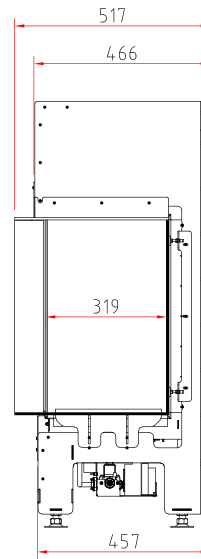

Technische informatie *

Nominale warmtebelasting	10,0 kW
Warmte-uitvoer bereik	2,0-8,2 kW
Aansluiting rookgaskanaal	Ø 100 / 150 mm
Gewicht incl. regelaar en keramische stammen, ca.	145 kg

Ardego G - ||- 45/51 met binnenbekleding van plaatstaal antraciet (mat)

Ardego G - || - 45/51

Vooranzicht M 1:20

Zijaanzicht M 1:20

Bovenaanzicht M 1:10