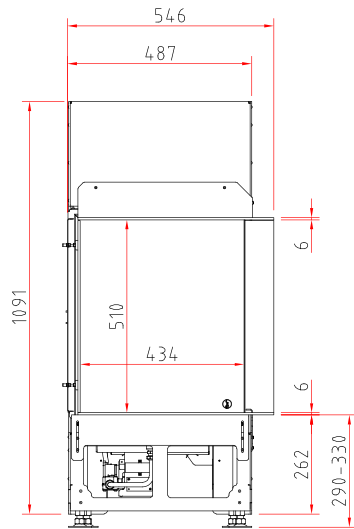

Technische informatie *

Nominale warmtebelasting	10,0 kW
Warmte-uitvoer bereik	2,0-8,2 kW
Aansluiting rookgaskanaal	Ø 100 / 150 mm
Gewicht incl. regelaar en keramische stammen, ca.	145 kg

Ardego G - ||- 45/51 met binnenbekleding van plaatstaal antraciet (mat)

Ardego G - || - 45/51

Vooranzicht M 1:20

Zijaanzicht M 1:20

Bovenaanzicht M 1:10