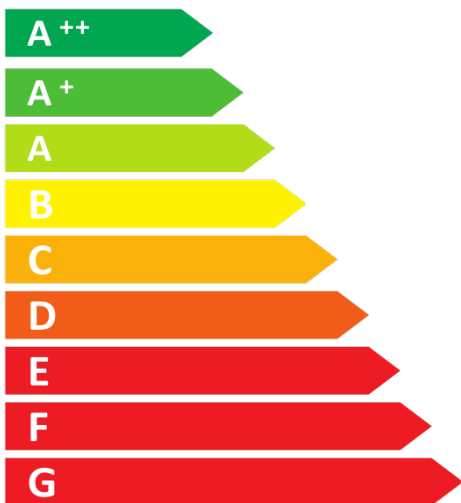

**ENERG**  
енергия · ενεργεια

Varia Ah-3S

**10.4**  
kW

**N.A.**  
kW

ENERGIA · ЕНЕРГИЈА · ΕΝΕΡΓΕΙΑ · ENERGIJA · ENERGY · ENERGIE · ENERGI

2018/1186

**ENERG**  
енергия · ενεργεια

## Varia Ah-4S

**10.4**  
kW

**N.A.**  
kW

ENERGIA · ЕНЕРГИЈА · ΕΝΕΡΓΕΙΑ · ENERGIJA · ENERGY · ENERGIE · ENERGI

2018/1186