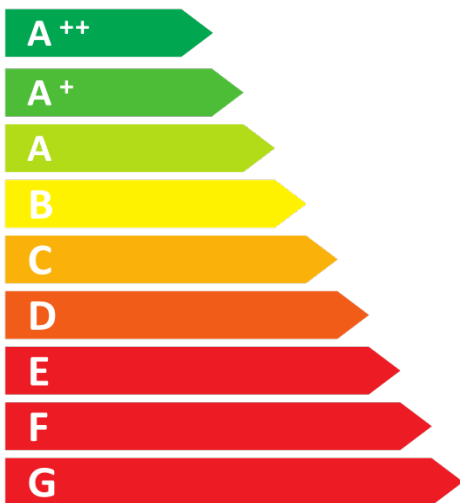

**ENERG**  
енергия · ενεργεια

Varia Ah-3S

**10.4**  
kW

**N.A.**  
kW

ENERGIA · ЕНЕРГИЈА · ΕΝΕΡΓΕΙΑ · ENERGIJA · ENERGY · ENERGIE · ENERGI

2018/1186

**ENERG**  
енергия · ενεργεια

## Varia Ah-4S

**10.4**  
kW

**N.A.**  
kW

ENERGIA · ЕНЕРГИЈА · ΕΝΕΡΓΕΙΑ · ENERGIJA · ENERGY · ENERGIE · ENERGI

2018/1186