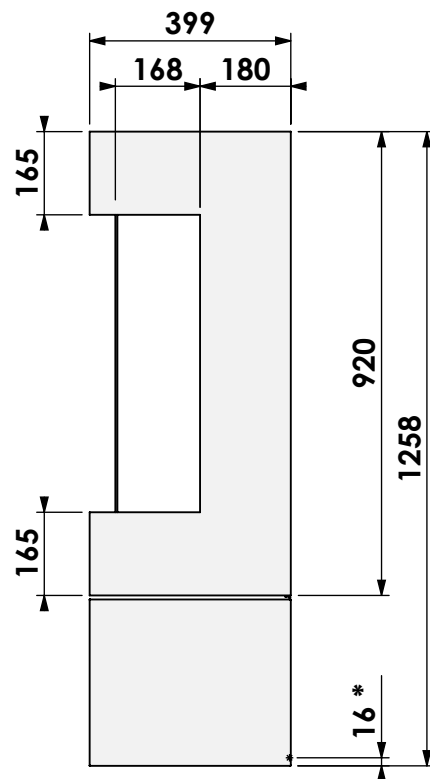

* = Gas (flex)

met opslagmodule
with Box store
avec socle
mit Fach

* = Gas

belfires

Barbas Belfires B.V.
Hallenstraat 17
5531 AB Bladel
The Netherlands
www.barbasbelfires.com

Name: **Box Gas Panorama 45-59**

Modifications reserved

Scale: **1:15**
Unit: **mm**

Version: **0**

Draagframe hanghaard
 Floating support frame
 Une chaise murale
 Wandhalterung

* = Gas (flex)

belfires

Barbas Belfires B.V.
 Hallenstraat 17
 5531 AB Bladel
 The Netherlands
 www.barbasbelfires.com

Name: **Box Gas Panorama 45-59**

Modifications reserved

Scale: **1:15**
 Unit: **mm**

Version: **0**