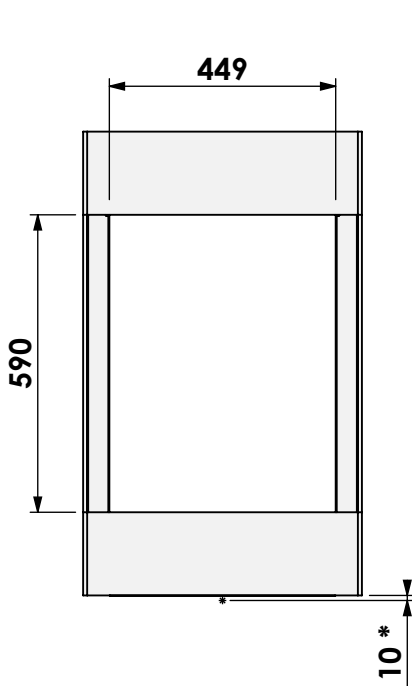

* = Gas (flex)

met opslagmodule
with Box store
avec socle
mit Fach

* = Gas

belfires

Barbas Belfires B.V.
Hallenstraat 17
5531 AB Bladel
The Netherlands
www.barbasbelfires.com

Name: **Box Gas Panorama 45-59**

Modifications reserved

Scale: **1:15**
Unit: **mm**

Version: **0**

Draagframe hanghaard
 Floating support frame
 Une chaise murale
 Wandhalterung

* = Gas (flex)

belfires

Barbas Belfires B.V.
 Hallenstraat 17
 5531 AB Bladel
 The Netherlands
 www.barbasbelfires.com

Name: **Box Gas Panorama 45-59**

Modifications reserved

Scale: **1:15**
 Unit: **mm**

Version: **0**