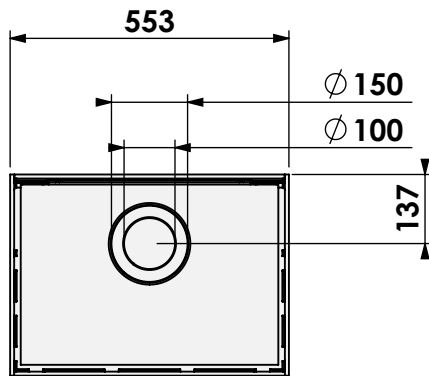

* = Gas (flex)

met opslagmodule
with Box store
avec socle
mit Fach

* = Gas

belfires

Barbas Belfires B.V.
Hallenstraat 17
5531 AB Bladel
The Netherlands
www.barbasbelfires.com

Name: **Box Gas Panorama 45-59**

Modifications reserved

Scale: **1:15**
Unit: **mm**

Version: **0**

Draagframe hanghaard
 Floating support frame
 Une chaise murale
 Wandhalterung

* = Gas (flex)

belfires

Barbas Belfires B.V.
 Hallenstraat 17
 5531 AB Bladel
 The Netherlands
 www.barbasbelfires.com

Name: **Box Gas Panorama 45-59**

Modifications reserved

Scale: **1:15**
 Unit: **mm**

Version: **0**