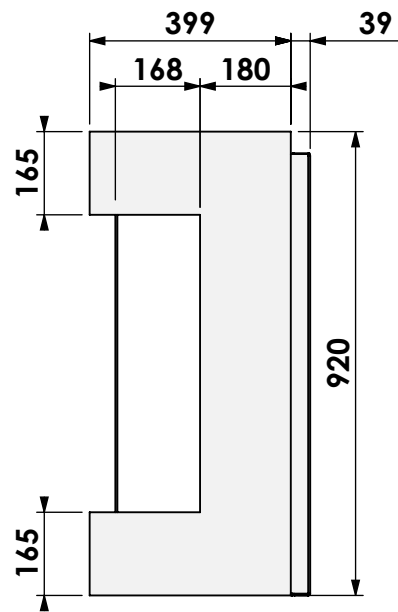

* = Gas (flex)

met opslagmodule
with Box store
avec socle
mit Fach

* = Gas

belfires

Barbas Belfires B.V.
Hallenstraat 17
5531 AB Bladel
The Netherlands
www.barbasbelfires.com

Name: **Box Gas Panorama 45-59**

Modifications reserved

Scale: **1:15**
Unit: **mm**

Version: **0**

Draagframe hanghaard
 Floating support frame
 Une chaise murale
 Wandhalterung

* = Gas (flex)

belfires

Barbas Belfires B.V.
 Hallenstraat 17
 5531 AB Bladel
 The Netherlands
 www.barbasbelfires.com

Name: **Box Gas Panorama 45-59**

Modifications reserved

Scale: **1:15**
 Unit: **mm**

Version: **0**