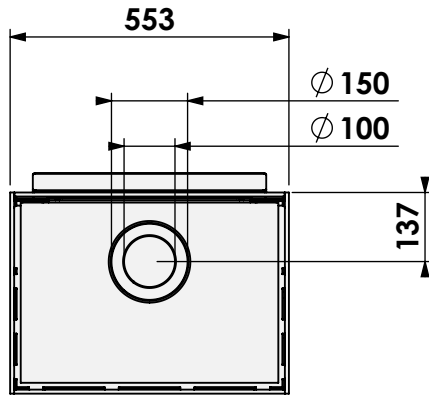

* = Gas (flex)

met opslagmodule
with Box store
avec socle
mit Fach

* = Gas

belfires

Barbas Belfires B.V.
Hallenstraat 17
5531 AB Bladel
The Netherlands
www.barbasbelfires.com

Name: **Box Gas Panorama 45-59**

Modifications reserved

Scale: **1:15**
Unit: **mm**

Version: **0**

Draagframe hanghaard
 Floating support frame
 Une chaise murale
 Wandhalterung

* = Gas (flex)

belfires

Barbas Belfires B.V.
 Hallenstraat 17
 5531 AB Bladel
 The Netherlands
 www.barbasbelfires.com

Name: **Box Gas Panorama 45-59**

Modifications reserved

Scale: **1:15**
 Unit: **mm**

Version: **0**