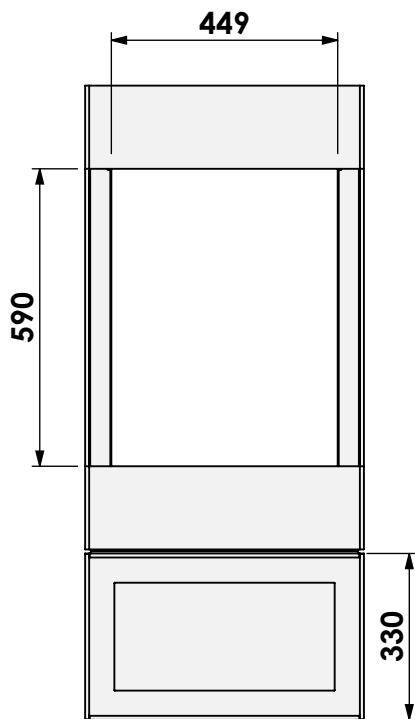

* = Gas (flex)

met opslagmodule
with Box store
avec socle
mit Fach

* = Gas

belfires

Barbas Belfires B.V.
Hallenstraat 17
5531 AB Bladel
The Netherlands
www.barbasbelfires.com

Name: **Box Gas Panorama 45-59**

Modifications reserved

Scale: **1:15**
Unit: **mm**

Version: **0**

Draagframe hanghaard
 Floating support frame
 Une chaise murale
 Wandhalterung

* = Gas (flex)

belfires

Barbas Belfires B.V.
 Hallenstraat 17
 5531 AB Bladel
 The Netherlands
 www.barbasbelfires.com

Name: **Box Gas Panorama 45-59**

Modifications reserved

Scale: **1:15**
 Unit: **mm**

Version: **0**