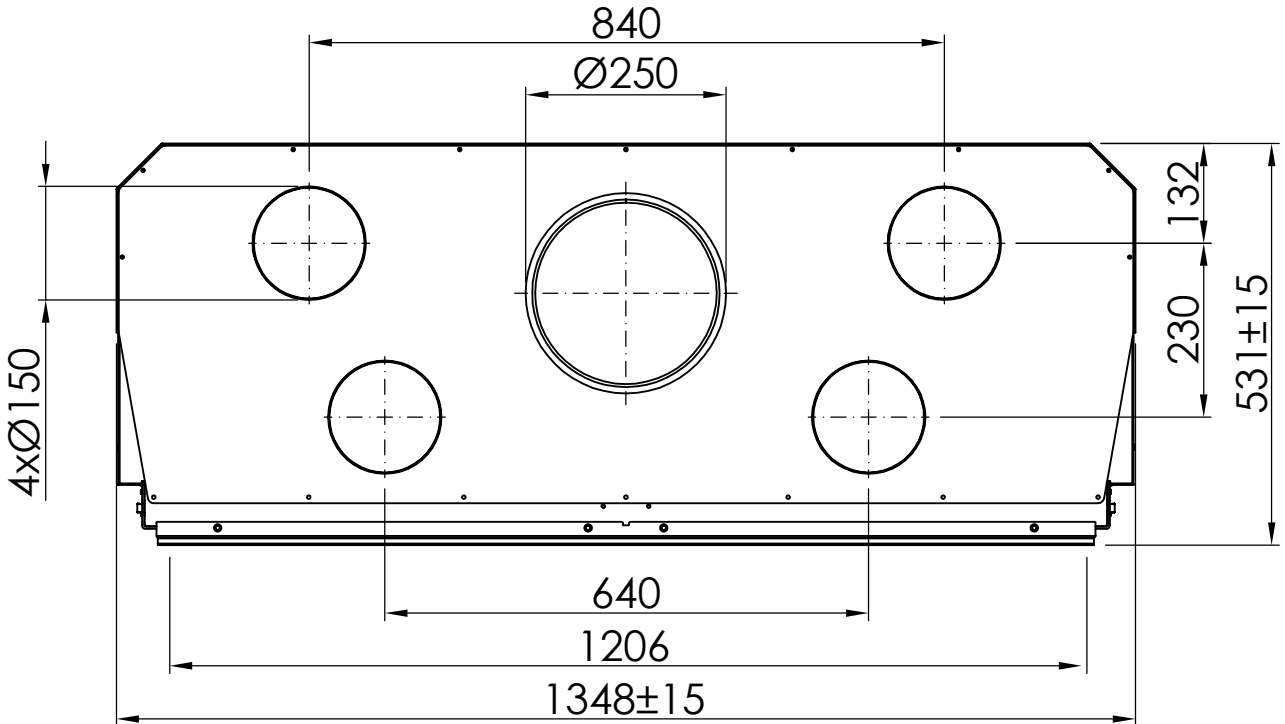

Varia B-120h-4S 52 + WLM

LINEAR - 4S

2017/07

~1:20

~1:10