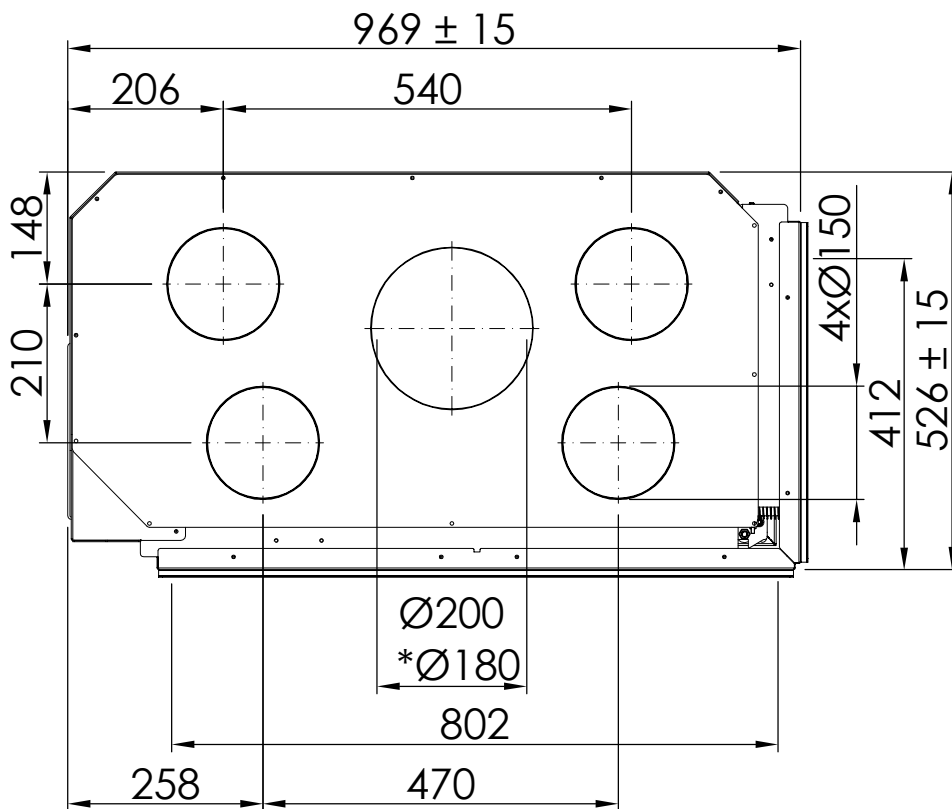

Varia 2R-80h-4S + WLM

LINEAR 4S

2017/10/24

 ~1:20

 ~1:10