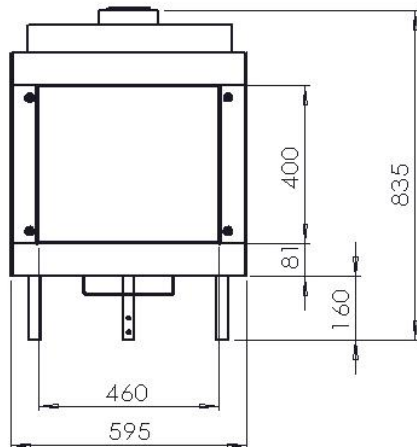

I-Frame 4640	
Gassoort		Aardgas	Propan
		G20/25	G30/31
Nominale belasting	kW	7,3/7,5	7,4
Nominale vermogen	kW	4,8/5,4	5,0
Gasverbruik	m3/h(kg/h G3..)	0,7	0,5
Gewicht	kg	70	
Rookgasafvoer diam*	incl. diam (mm)	100-150	

*Gevelafvoer mogelijk

helex.