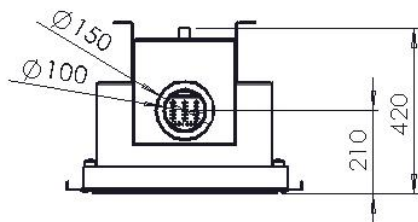

I-Frame 4640	
Gassoort		Aardgas	Propan
		G20/25	G30/31
Nominale belasting	kW	7,3/7,5	7,4
Nominale vermogen	kW	4,8/5,4	5,0
Gasverbruik	m3/h(kg/h G3..)	0,7	0,5
Gewicht	kg	70	
Rookgasafvoer diam*	incl. diam (mm)	100-150	

*Gevelafvoer mogelijk

helex.