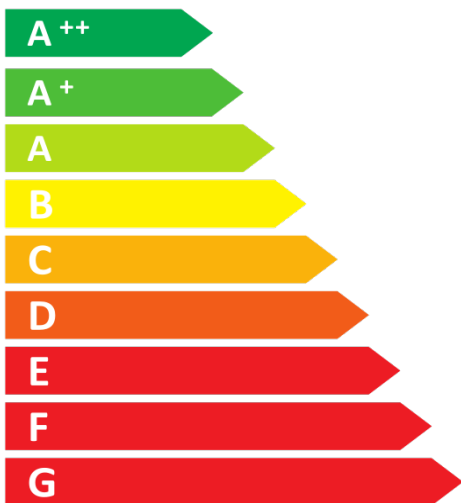

ENERG

енергия · ενεργεια

Varia 1Vh-51-4S

11.0

kW

N.A.

kW

ENERGIA · ЕНЕРГИЈА · ΕΝΕΡΓΕΙΑ · ENERGIJA · ENERGY · ENERGIE · ENERGI