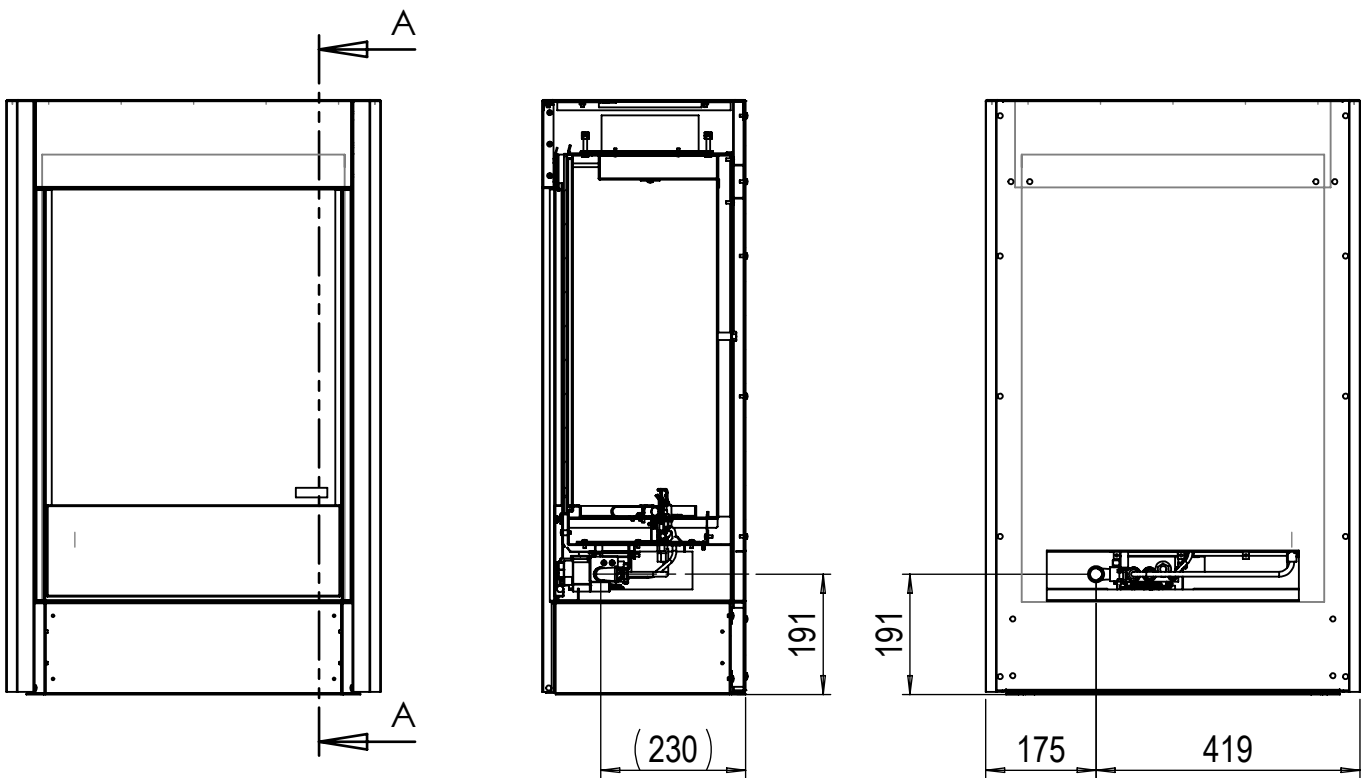

Dimensional drawing Farum

Faber International BV

P.O.box 219, NL-8440 AE Heerenveen Tel.:+31(0)513 656500 Fax:+31(0)513 656531

SECTION A-A

Maattekening gasconnection Farum

Faber International BV

P.O.box 219, NL-8440 AE Heerenveen Tel.:+31(0)513 656500 Fax:+31(0)513 656531