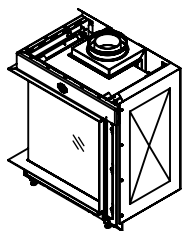

# Maestro 60/2 Links RCH