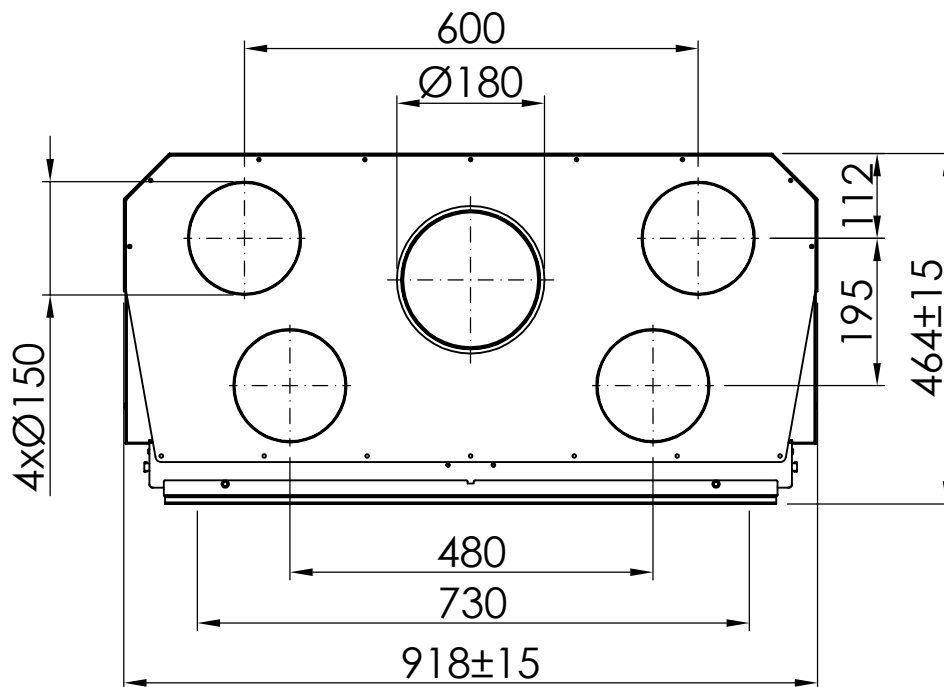

Varia ASh-4S-2 37 + WLM

LINEAR 2 - 4S

2017/07

~1:20

~1:10

*optional
*optional
*optional
*optional
*optional
*optional